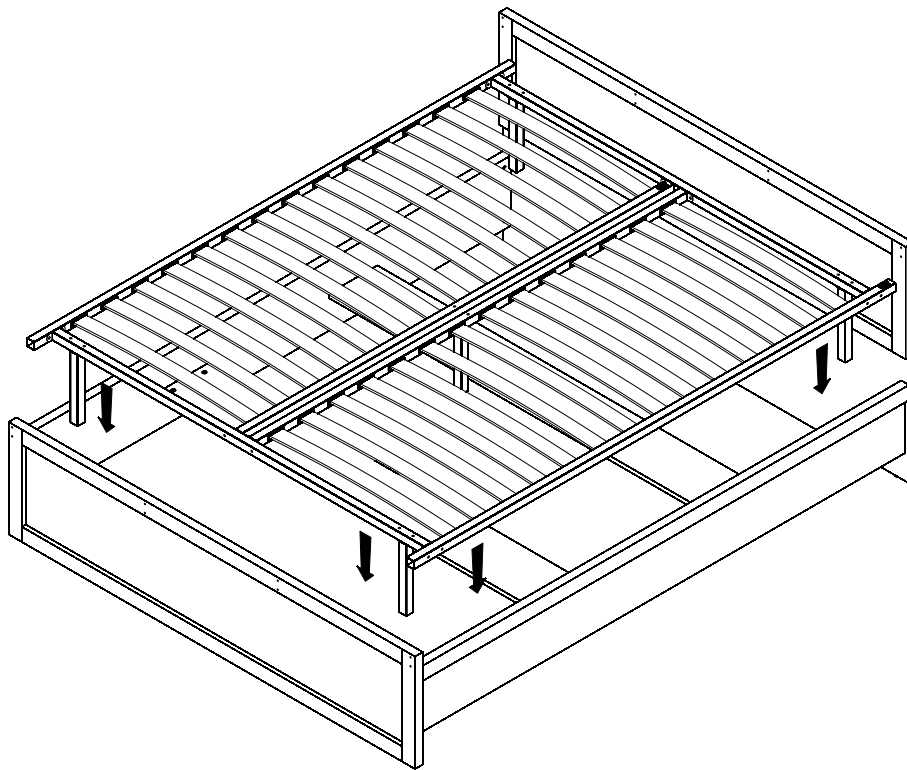

РІЧАРД / РИЧАРД

Ліжко / Кровать_160 (каркас)

A	B	C	D	
1	RD1-026	1670	400	1/2
2	RD1-027	1670	850	1/2
3	RD1-128	2000	250	2/2
4	RD1-129	2000	250	2/2
5	RD1-130	1603	200	2/2

1

4

5