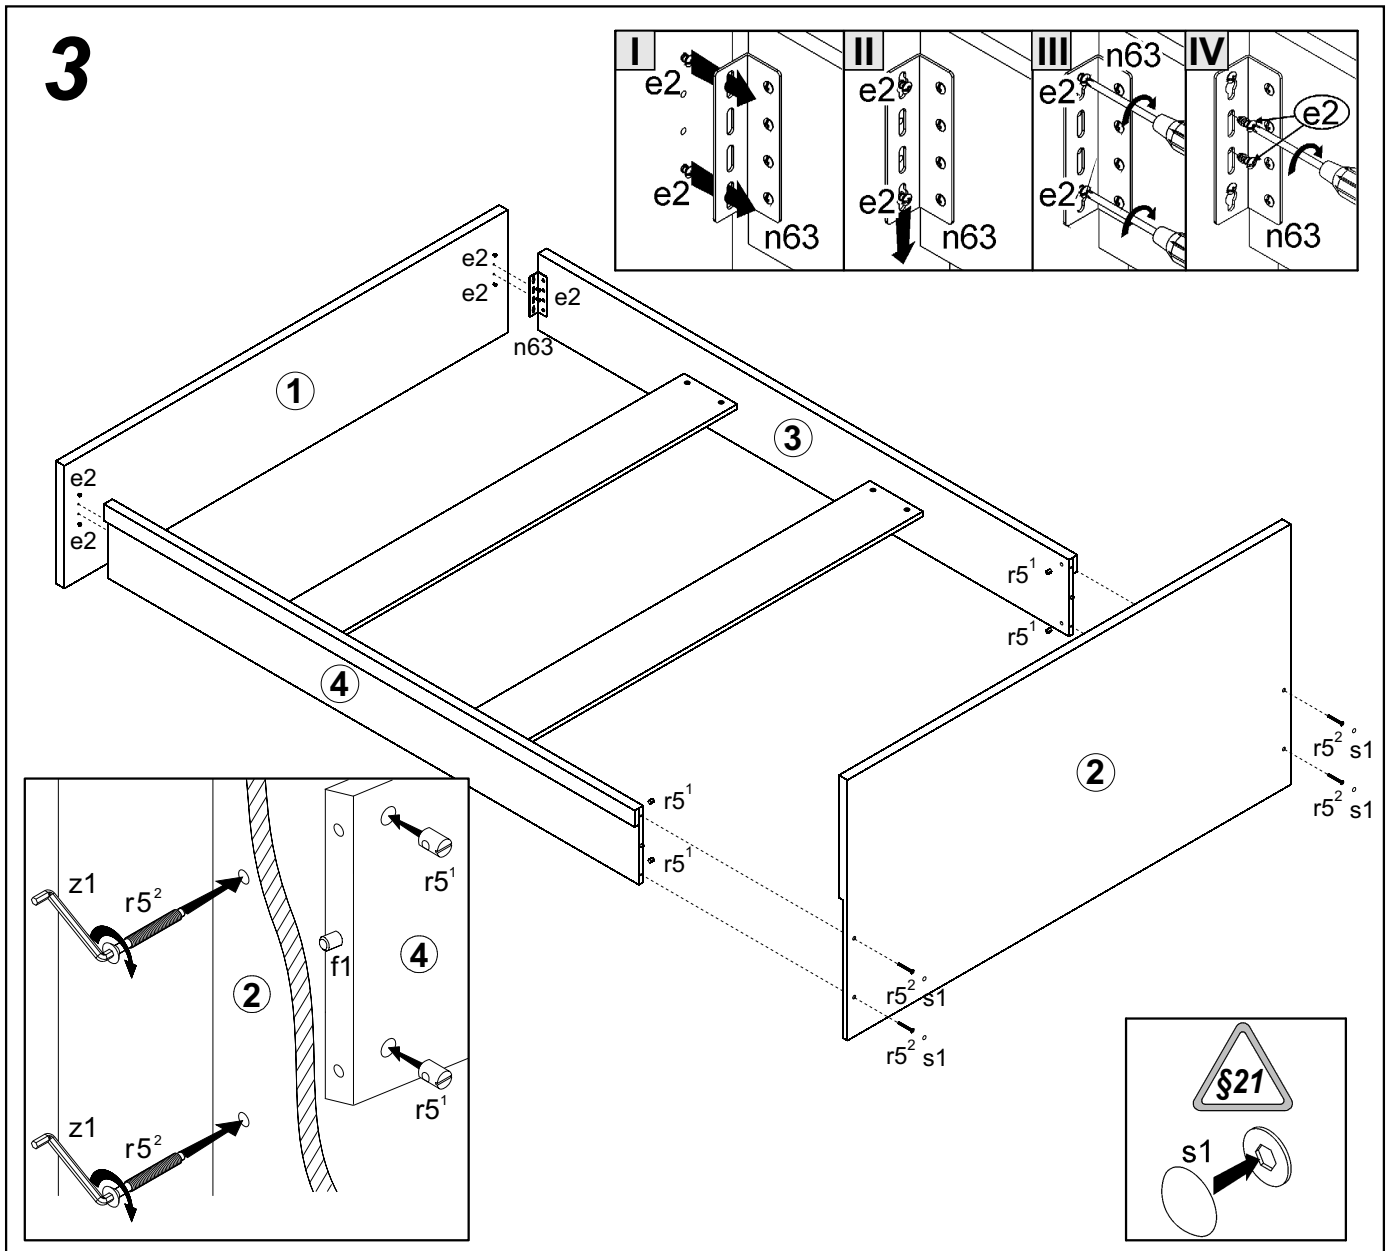

РІЧАРД / РИЧАРД

Ліжко / Кровать_160 (каркас)

A	B	C	D	
1	RD1-026	1670	400	1/2
2	RD1-027	1670	850	1/2
3	RD1-128	2000	250	2/2
4	RD1-129	2000	250	2/2
5	RD1-130	1603	200	2/2

1

4

5