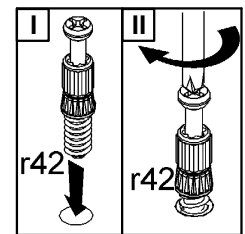

РІЧАРД / РИЧАРД

Ліжко / Кровать_160 (каркас)

A	B	C	D	
1	RD1-026	1670	400	1/2
2	RD1-027	1670	850	1/2
3	RD1-128	2000	250	2/2
4	RD1-129	2000	250	2/2
5	RD1-130	1603	200	2/2

1

4

5