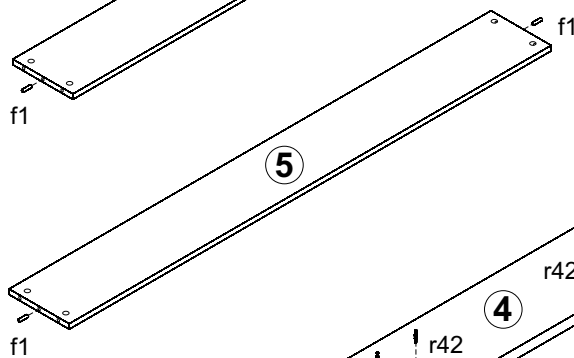

РІЧАРД / РИЧАРД

Ліжко / Кровать_160 (каркас)

A	B	C	D	
1	RD1-026	1670	400	1/2
2	RD1-027	1670	850	1/2
3	RD1-128	2000	250	2/2
4	RD1-129	2000	250	2/2
5	RD1-130	1603	200	2/2

1

4

5