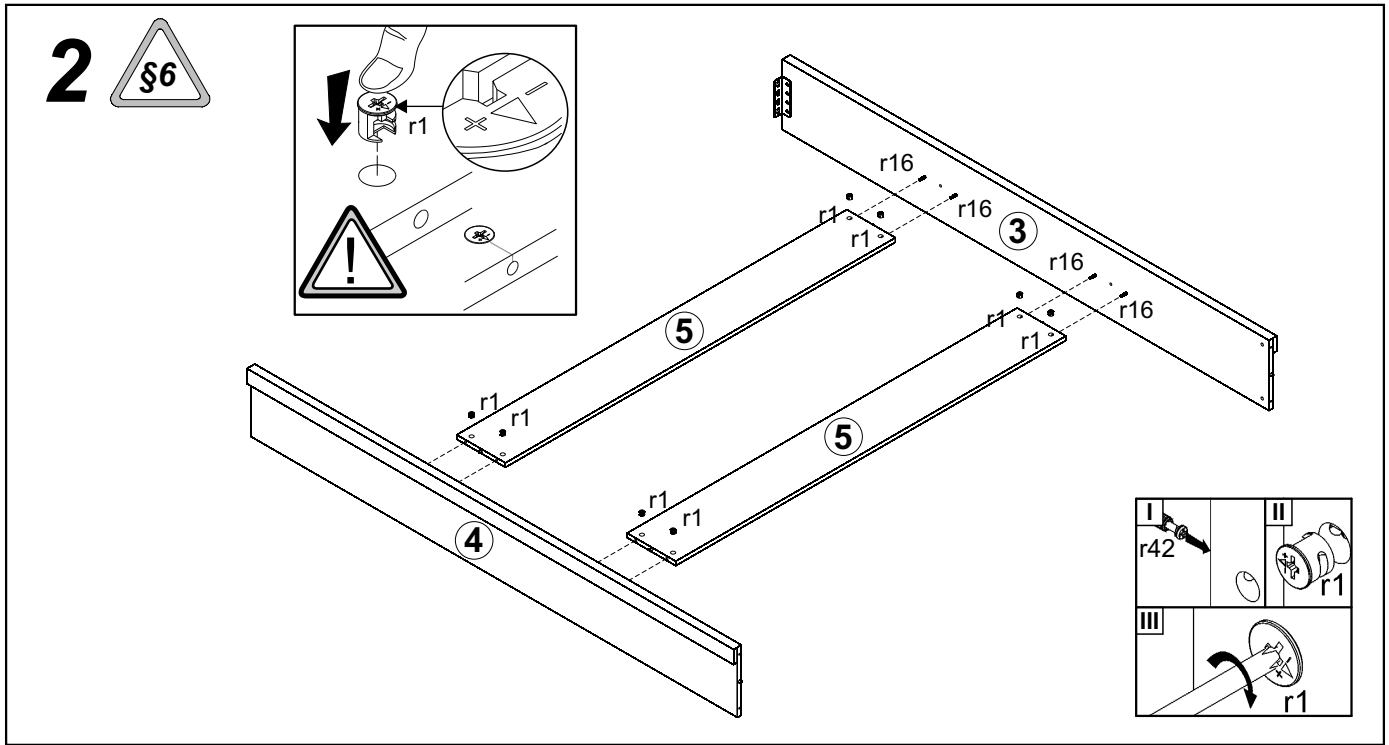

РІЧАРД / РИЧАРД

Ліжко / Кровать_160 (каркас)

A	B	C	D	
1	RD1-026	1670	400	1/2
2	RD1-027	1670	850	1/2
3	RD1-128	2000	250	2/2
4	RD1-129	2000	250	2/2
5	RD1-130	1603	200	2/2

1

4

5