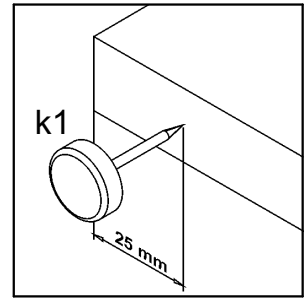

РІЧАРД / РИЧАРД

Ліжко / Кровать_160 (каркас)

A	B	C	D	
1	RD1-026	1670	400	1/2
2	RD1-027	1670	850	1/2
3	RD1-128	2000	250	2/2
4	RD1-129	2000	250	2/2
5	RD1-130	1603	200	2/2

1

4

5