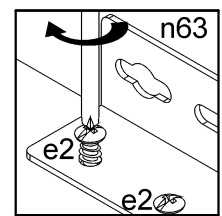

РІЧАРД / РИЧАРД

Ліжко / Кровать_160 (каркас)

A	B	C	D	
1	RD1-026	1670	400	1/2
2	RD1-027	1670	850	1/2
3	RD1-128	2000	250	2/2
4	RD1-129	2000	250	2/2
5	RD1-130	1603	200	2/2

1

4

5