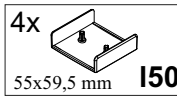

РІЧАРД / РИЧАРД

Ліжко / Кровать_160 (каркас)

A	B	C	D	
1	RD1-026	1670	400	1/2
2	RD1-027	1670	850	1/2
3	RD1-128	2000	250	2/2
4	RD1-129	2000	250	2/2
5	RD1-130	1603	200	2/2

1

4

5